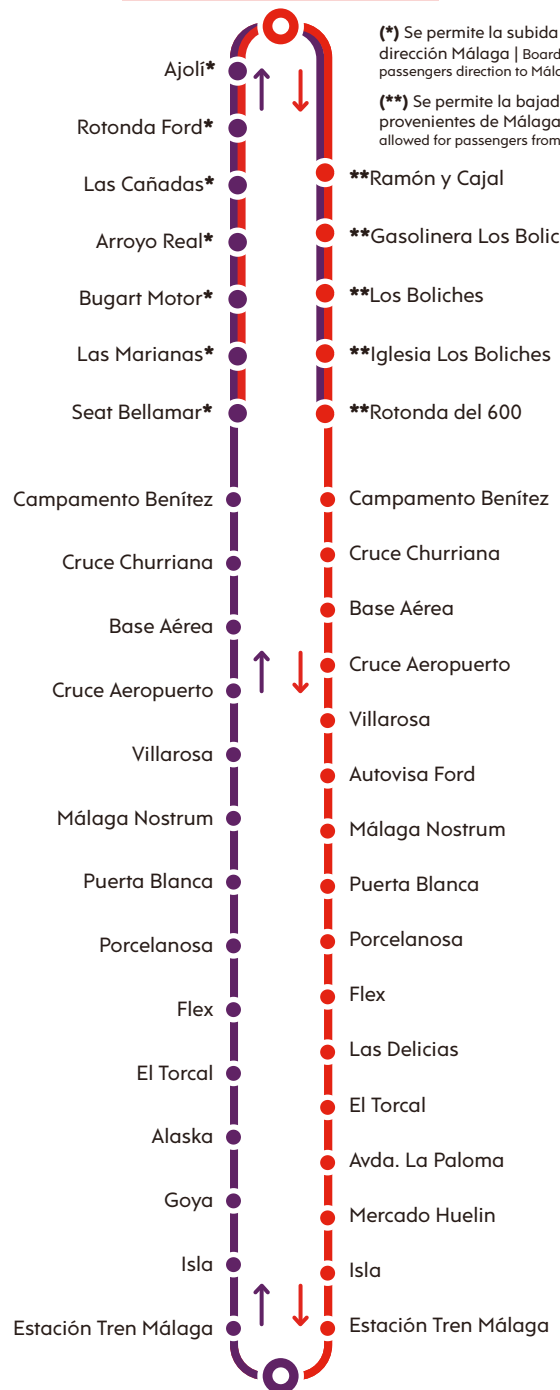

17:00

17:25

17:00

16:40

17:35

18:10

17:35

17:25

18:20

18:55

18:20

18:10

19:05

19:35

19:05

18:55

19:50

20:30

19:50

19:35

20:50

21:30

20:30

20:20

21:50

22:45

21:15

21:10

22:00

22:00

Info M-113 ▶

TERMINAL FUENGIROLA