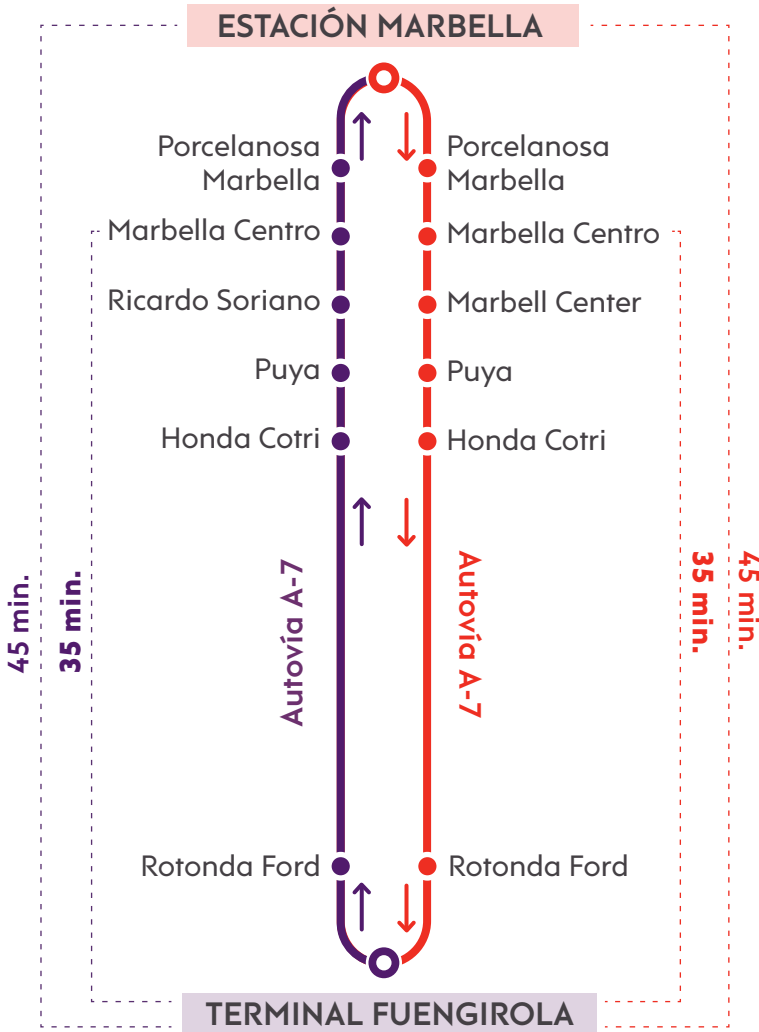

Servicio directo Marbella - Fuengirola

Marbella - Fuengirola direct bus service

de lunes a sábado | from Monday to Saturday

L-60 MARBELLA - FUENGIROLA (D)

Horario válido desde | Timetable valid from **01/07/2024**

60% de descuento en tus viajes
of discount in your trips

 **35 Min.**

de Fuengirola a Marbella centro
from Fuengirola to Marbella city center

 desde **1,50** €
from

con la tarjeta **Costa del Sol** ▶
with bus card **Costa del Sol**
Precio tarifa sin descuento 3,75 €
Fare price without discount €3.75

Info L-60 ▼

avanza 
BY MOBILITY ADO

Lunes a viernes | Mondays to Fridays

Desde / From ESTACIÓN MARBELLA	Hasta / To TERMINAL FUENGIROLA	Desde / From TERMINAL FUENGIROLA	Hasta / To ESTACIÓN MARBELLA
7:45	8:35	6:40	7:30
8:30	9:20	7:25	8:15
9:45	10:35	8:40	9:40
10:40	11:30	9:25	10:20
11:55	12:45	10:40	11:30
12:45	13:40	11:35	12:30
13:45	14:45	12:50	13:40
14:45	15:45	13:45	14:40
15:45	16:45	14:50	15:40
16:45	17:45	15:50	16:40
18:05	19:05	16:50	17:40
19:10	20:00	17:50	18:45
20:20	21:05	19:10	20:00
21:10	21:55	20:05	20:50
22:00	22:45	21:10	21:55
22:45	23:25	22:00	22:40

Sábados | Saturdays

Desde / From ESTACIÓN MARBELLA	Hasta / To TERMINAL FUENGIROLA	Desde / From TERMINAL FUENGIROLA	Hasta / To ESTACIÓN MARBELLA
9:15	10:00	8:15	9:00
10:15	11:00	9:15	10:00
11:20	12:05	10:15	11:00
12:15	13:00	11:20	12:05
13:15	14:00	12:15	13:00
14:15	15:00	13:15	14:00
17:15	18:00	16:15	17:00
18:15	19:00	17:15	18:00