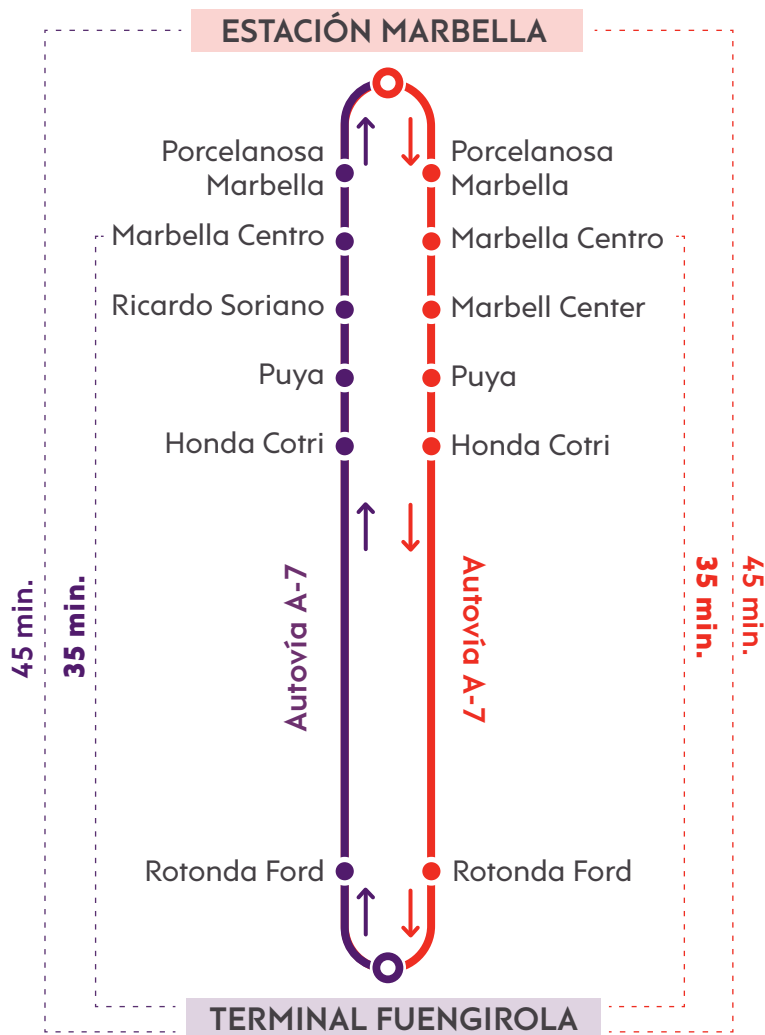

Servicio directo Marbella - Fuengirola

Marbella - Fuengirola direct bus service

de lunes a viernes | from Monday to Friday

L-60 MARBELLA - FUENGIROLA (D)

Horario válido desde | Timetable valid from **13/12/2023**

60% de descuento en tus viajes
of discount in your trips

35 Min.

de Fuengirola a Marbella centro
from Fuengirola to Marbella city center

desde **1,50** * €
from

con la tarjeta **Costa del Sol** ▶
with bus card **Costa del Sol**
Precio tarifa sin descuento 3,75 €
Fare price without discount €3.75

Info L-60 ▼

avanza
BY MOBILITY ADO

Lunes a viernes | Mondays to Fridays

Desde / From ESTACIÓN MARBELLA	Hasta / To TERMINAL FUENGIROLA	Desde / From TERMINAL FUENGIROLA	Hasta / To ESTACIÓN MARBELLA
7:50	8:40	6:55	7:45
8:50	9:40	7:45	8:45
9:55	10:45	8:45	9:45
10:55	11:45	9:45	10:35
12:00	12:50	10:50	11:40
13:00	13:50	11:50	12:40
14:00	14:50	12:55	13:45
14:50	15:45	13:55	14:45
15:50	16:40	14:55	15:45
16:45	17:40	15:50	16:40
17:55	18:50	16:45	17:35
19:00	19:50	17:45	18:40
20:05	20:55	18:55	19:45
21:00	21:45	19:55	20:40
21:45	22:30	21:00	21:40
22:35	23:15	21:50	22:30

Sábados | Saturdays

Desde / From ESTACIÓN MARBELLA	Hasta / To TERMINAL FUENGIROLA	Desde / From TERMINAL FUENGIROLA	Hasta / To ESTACIÓN MARBELLA
9:15	10:00	8:15	9:00
10:15	11:00	9:15	10:00
11:20	12:05	10:15	11:00
12:15	13:00	11:20	12:05
13:15	14:00	12:15	13:00
14:15	15:00	13:15	14:00
17:15	18:00	16:15	17:00
18:15	19:00	17:15	18:00

955 038 665

info.malaga@avanzagrupo.com

malaga.avanzagrupo.com

Avanza Costa del Sol